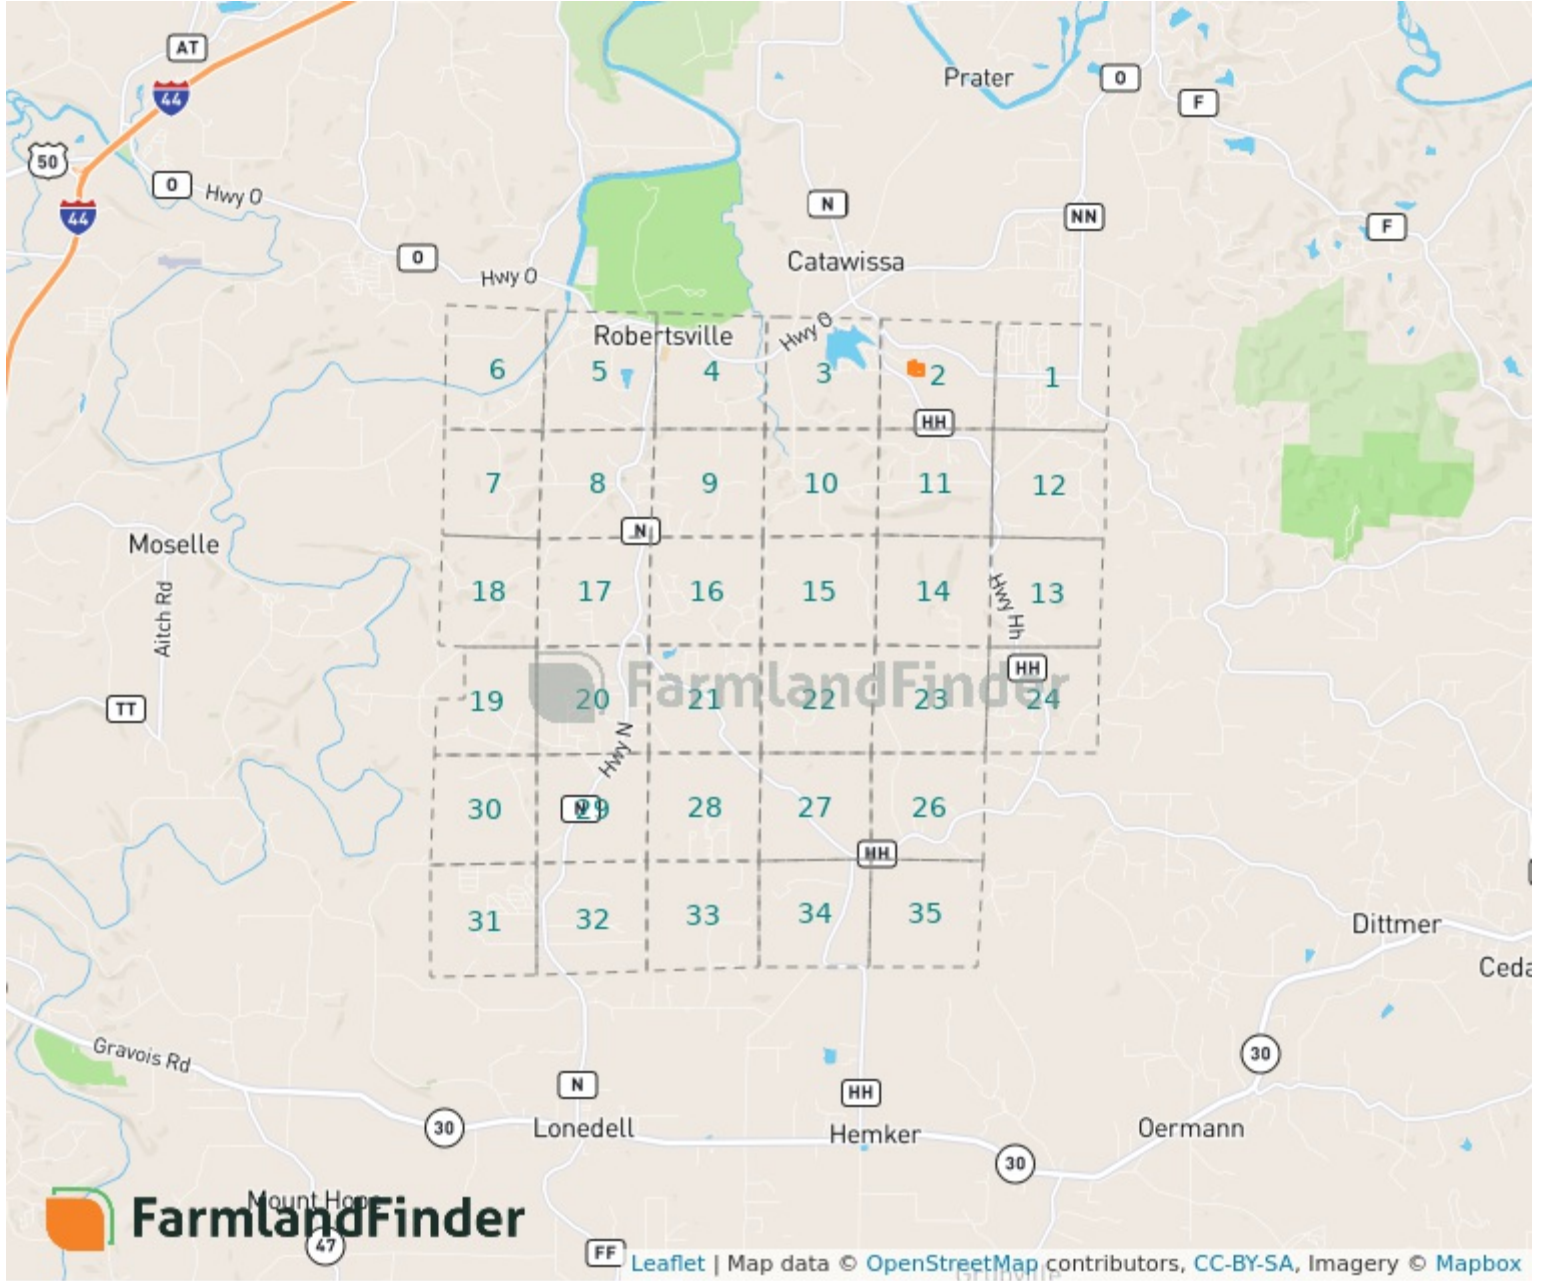

## Aerial Map

2 - 42N - 2E  
Franklin County, Missouri  
38°24'37.46" N, 90°46'14.81" W

## Topography Map

**2 - 42N - 2E**  
**Franklin County, Missouri**

**38°24'37.46" N, 90°46'14.81" W**

# Plat Map

2 - 42N - 2E  
Franklin County, Missouri

38°24'37.46" N, 90°46'14.81" W