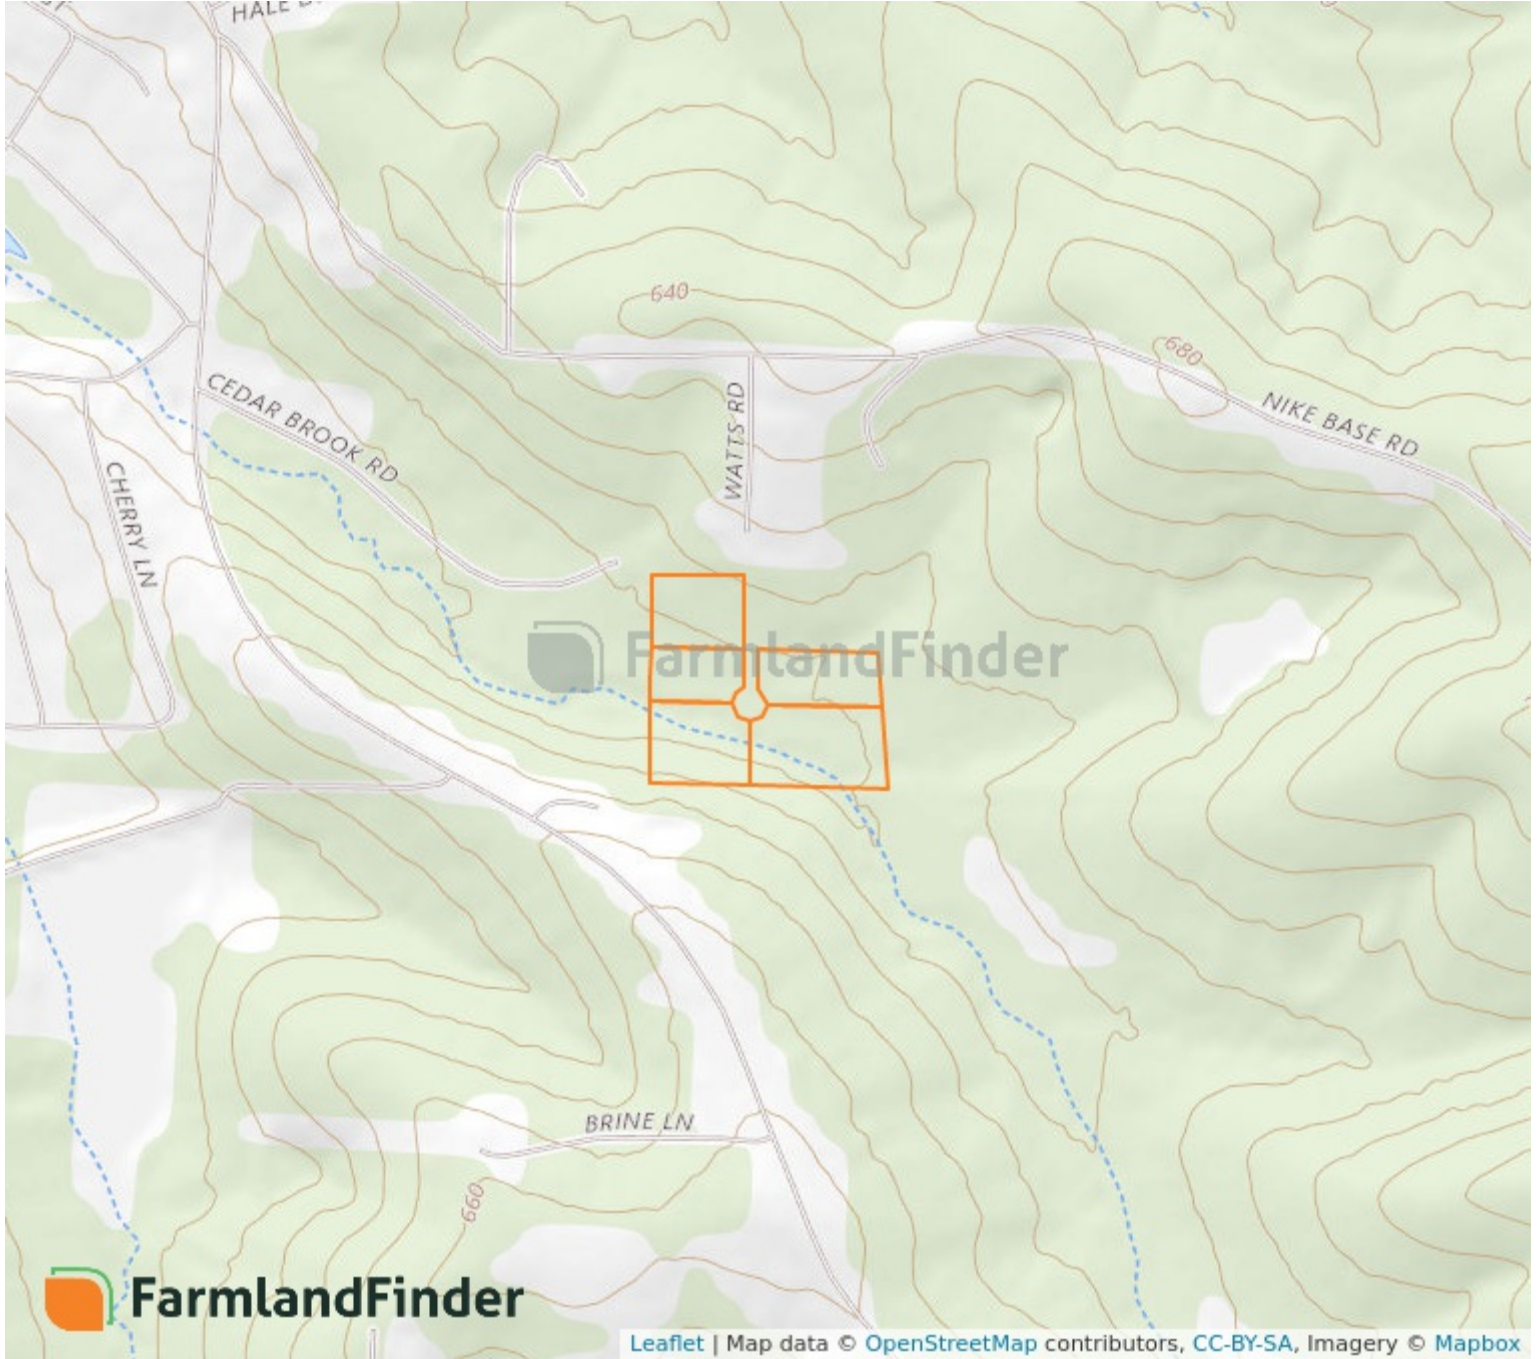

## Aerial Map

2 - 42N - 2E  
Franklin County, Missouri  
38°24'37.46" N, 90°46'14.81" W

## Topography Map

**2 - 42N - 2E**  
**Franklin County, Missouri**

**38°24'37.46" N, 90°46'14.81" W**

# Plat Map

2 - 42N - 2E  
Franklin County, Missouri

38°24'37.46" N, 90°46'14.81" W